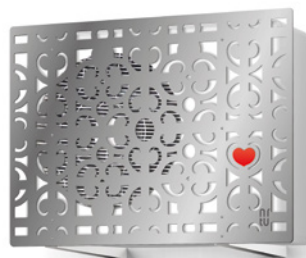

mimo™

LO VEDI... SE NON LO VEDI

Unical®
www.unical.eu

mimo LA COVER DI DESIGN CHE MIMETIZZA L'UNITÀ ESTERNA DEL CONDIZIONATORE

MIMO rende meno impattanti le unità esterne (nuove o preesistenti) dei condizionatori e delle pompe di calore, senza creare problemi di accessibilità per opere di manutenzione ed evitando le ingombranti coperture artigianali di legno o metallo.

mimo

mimo bird

mimo coral

mimo heart

mimo butterfly

- Pannello traforato in sandwich di alluminio
Dimensioni: 90x60 cm o 105x84 cm
- Struttura in acciaio zincato e verniciato
- Cavo inox di fissaggio con morsetti di serie
- Varianti colori: verde (butterfly e bird), rosso (coral), argento metallizzato (heart) con miniature in PMMA
- Facile applicazione all'unità esterna a parete o a terra
- Adattabile a tutte le unità esterne climatizzatori Unical, pompe di calore Unical mod. 70-90 ed a prodotti di altri marchi con dimensioni compatibili
- Awards: GOOD DESIGN AWARD 2018
- Design esclusivo by ArtÙ Design Studio