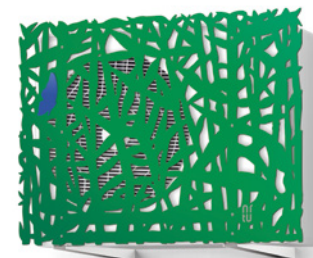

mimo™

LO VEDI... SE NON LO VEDI

Unical®
www.unical.eu

mimo LA COVER DI DESIGN CHE MIMETIZZA L'UNITÀ ESTERNA DEL CONDIZIONATORE

MIMO rende meno impattanti le unità esterne (nuove o preesistenti) dei condizionatori e delle pompe di calore, senza creare problemi di accessibilità per opere di manutenzione ed evitando le ingombranti coperture artigianali di legno o metallo.

mimo

mimo bird

mimo coral

mimo heart

mimo butterfly

- Pannello traforato in sandwich di alluminio
Dimensioni: 90x60 cm o 105x84 cm
- Struttura in acciaio zincato e verniciato
- Cavo inox di fissaggio con morsetti di serie
- Varianti colori: verde (butterfly e bird), rosso (coral), argento metallizzato (heart) con miniature in PMMA
- Facile applicazione all'unità esterna a parete o a terra
- Adattabile a tutte le unità esterne climatizzatori Unical, pompe di calore Unical mod. 70-90 ed a prodotti di altri marchi con dimensioni compatibili
- Awards: GOOD DESIGN AWARD 2018
- Design esclusivo by ArtÙ Design Studio